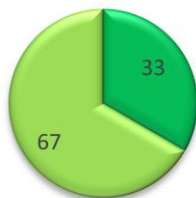

۱- توانایی ارائه مطالب از سوی سخنران

۴- زمان بندی ارائه مطالب توسط سخنران

۳- کیفیت مطالب ارائه شده توسط سخنران

۶- ارزیابی کلی از نشست

۵- کیفیت زمان و مکان برگزاری نشست