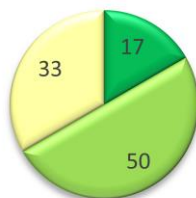

۴- زمان بندی ارائه مطالب توسط سخنران