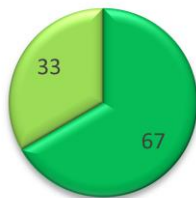

نتایج نظرسنجی نشست

"Finding the most influential group in a complex network "

سخنران: دکتر فواد مهدوی پژوه (استادیار دانشگاه ماساچوست بوستون)

راهنما: بسیار ضعیف ■ ضعیف ■ متوسط ■ خوب ■ بسیار خوب

۲- میزان مفید بودن موضوع سخنرانی